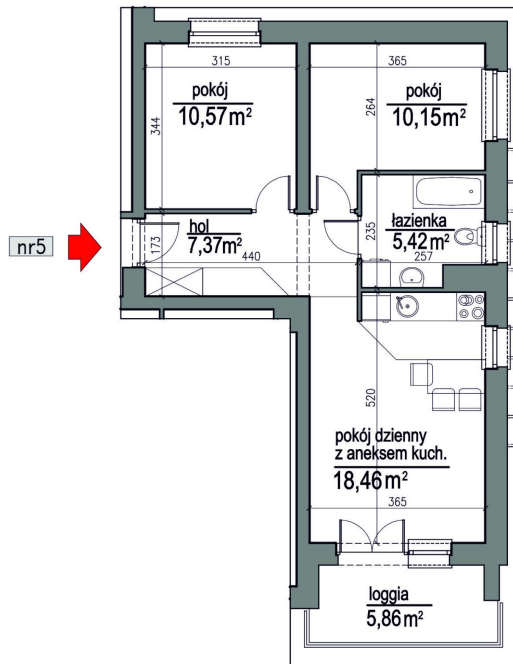

NUMER MIESZKANIA 5

Numer:	5
Lokalizacja:	Klepacka budynek 2
Cena:	436 500 zł
Cena / m <sup>2</sup> :	8 399 zł
Odbiór mieszkań do:	31 sie 2026
Metraż:	51,97 m <sup>2</sup>
Piętro:	Piętro I
Pokoje:	3
W cenie:	Komórka lokatorska nr. 5

**UWAGA:**

- W toku realizacji prac budowlanych mogą wystąpić zmiany w stosunku do informacji zawartych na kartach katalogowych, w tym w powierzchniach, wymiarach, usytuowaniu elementów i punktów instalacyjnych. Podane wymiary są wymiarami w świetle pionowych przegród w stanie surowym.